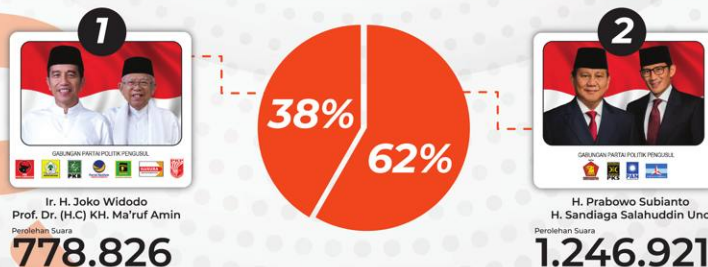

PEROLEHAN SUARA PRESIDEN & WAKIL PRESIDEN