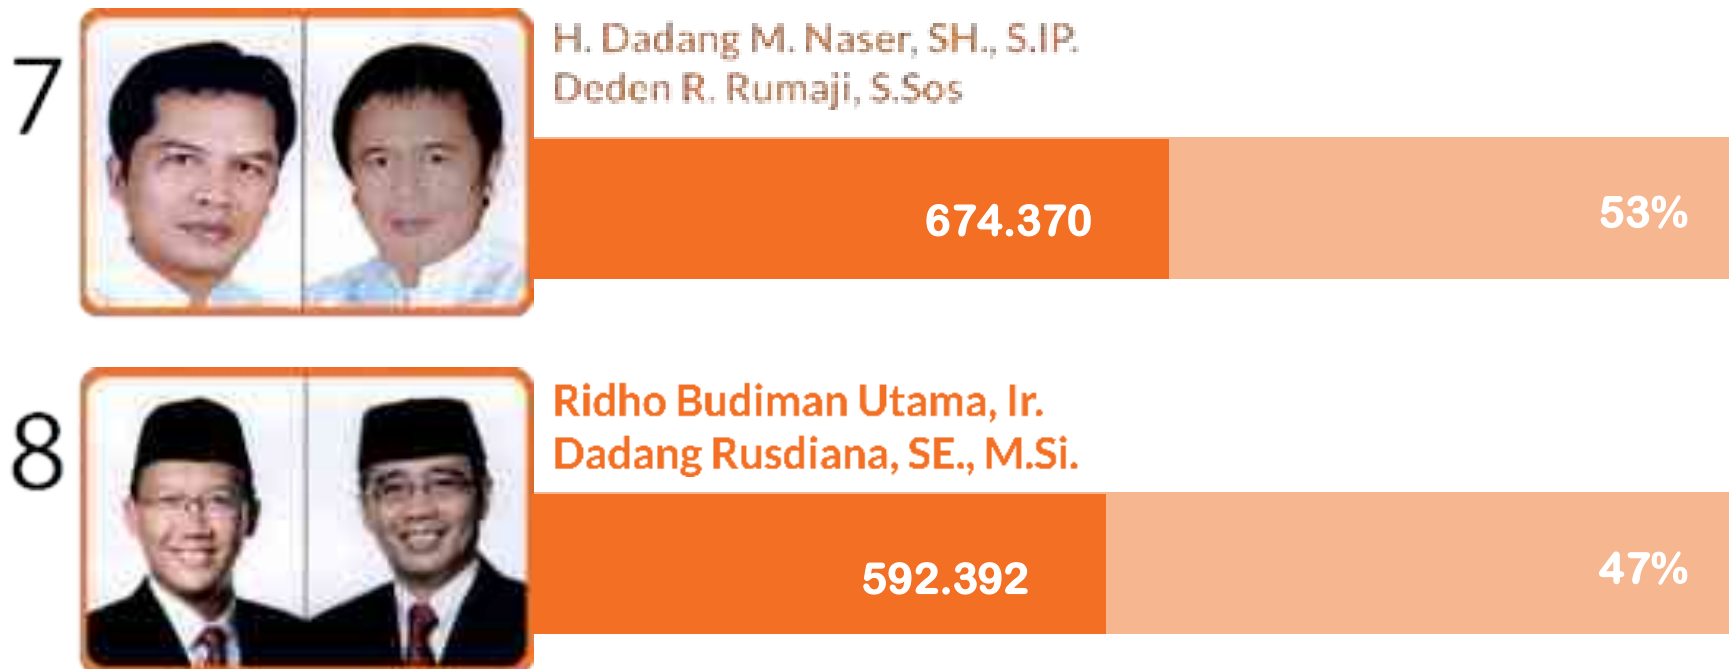

PUTARAN KEDUA

PEROLEHAN SUARA PASANGAN CALON

HASIL PEMILU
& PILKADA